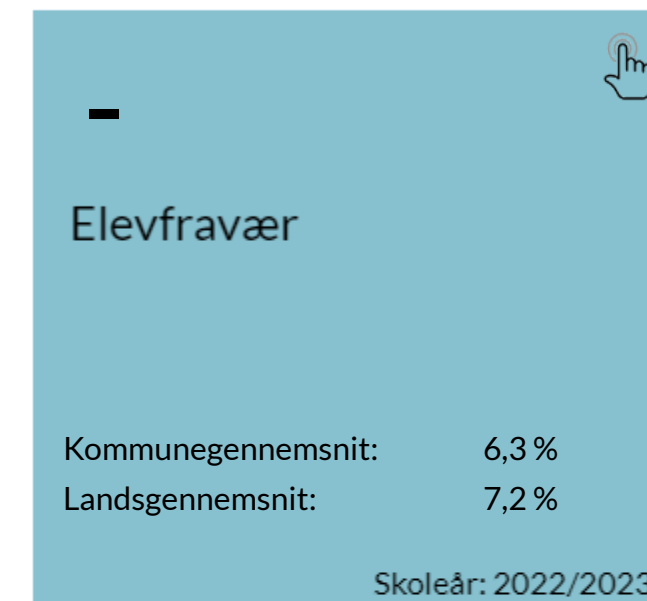

Overblik: Vejrumbro Fri (P) i Viborg kommune

På denne side ses forskellige nøgletal der er afgrænset til data fra det senest tilgængelige skoleår.
Klik på et nøgletal for at se skolens udvikling.

[Se data på kommuneniveau](#)

*Skoleåret dækker det skoleår, hvor eleverne er afgået fra grundskolen