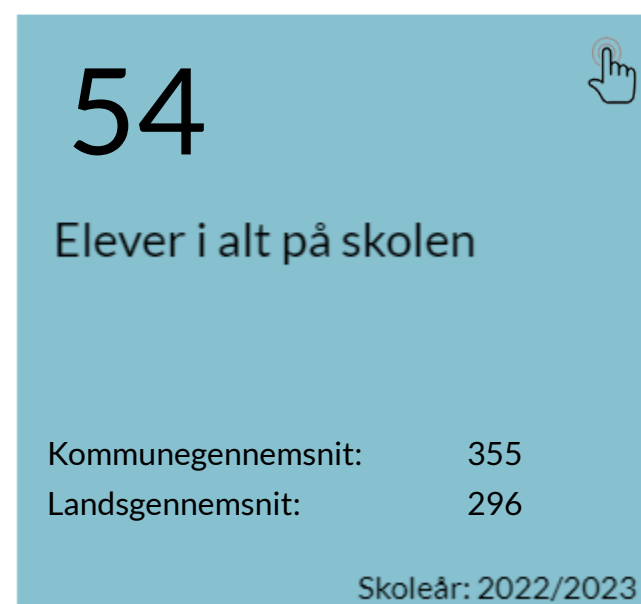

Overblik: Vejrumbro Fri (P) i Viborg kommune

På denne side ses forskellige nøgletal der er afgrænset til data fra det senest tilgængelige skoleår.
Klik på et nøgletal for at se skolens udvikling.

[Se data på kommuneniveau](#)

*Skoleåret dækker det skoleår, hvor eleverne er afgået fra grundskolen