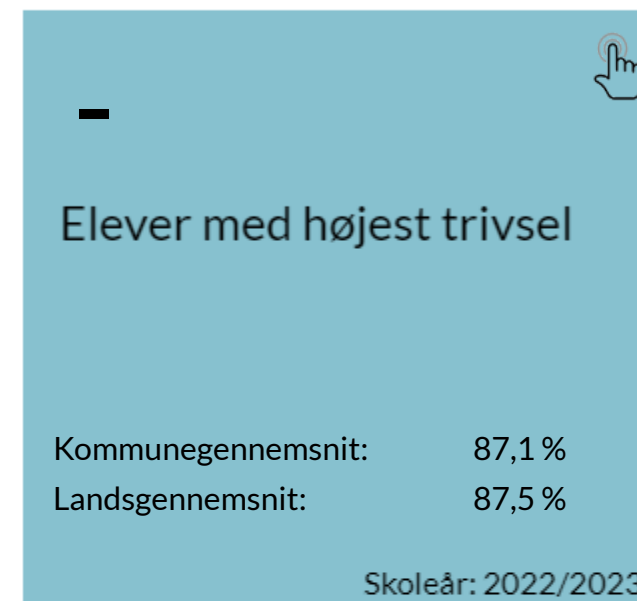

Overblik: Vejrumbro Fri (P) i Viborg kommune

På denne side ses forskellige nøgletal der er afgrænset til data fra det senest tilgængelige skoleår.
Klik på et nøgletal for at se skolens udvikling.

[Se data på kommuneniveau](#)

*Skoleåret dækker det skoleår, hvor eleverne er afgået fra grundskolen