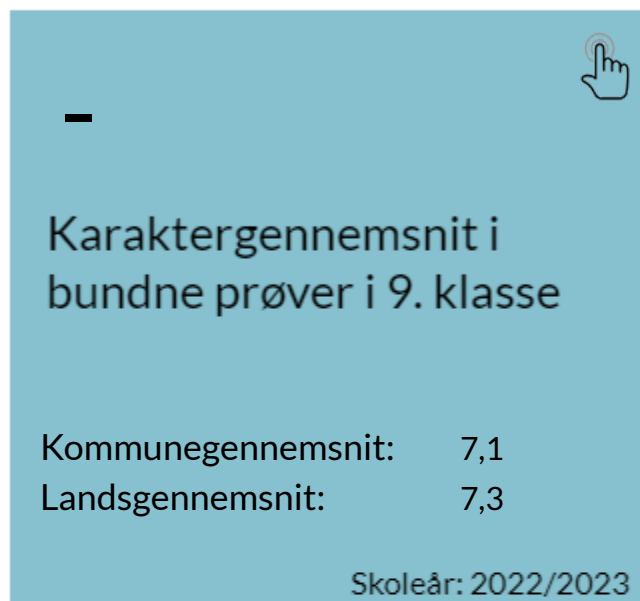

Overblik: Vejrumbro Fri (P) i Viborg kommune

På denne side ses forskellige nøgletal der er afgrænset til data fra det senest tilgængelige skoleår.
Klik på et nøgletal for at se skolens udvikling.

[Se data på kommuneniveau](#)

*Skoleåret dækker det skoleår, hvor eleverne er afgået fra grundskolen