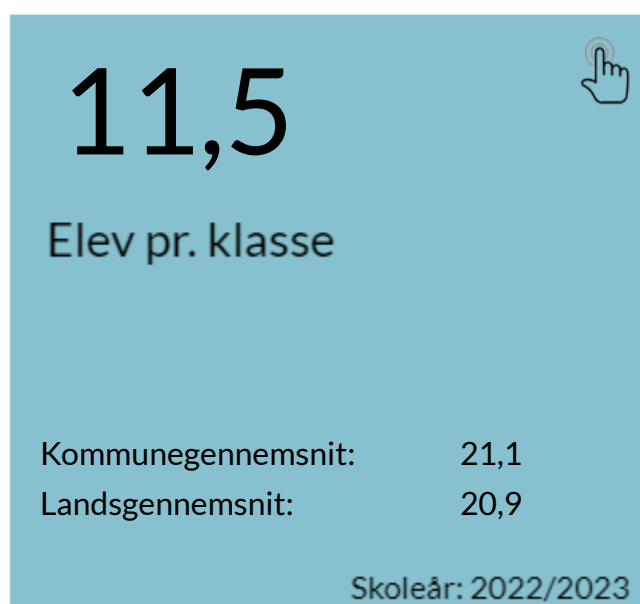

Overblik: Vejrumbro Fri (P) i Viborg kommune

På denne side ses forskellige nøgletal der er afgrænset til data fra det senest tilgængelige skoleår.
Klik på et nøgletal for at se skolens udvikling.

[Se data på kommuneniveau](#)

*Skoleåret dækker det skoleår, hvor eleverne er afgået fra grundskolen