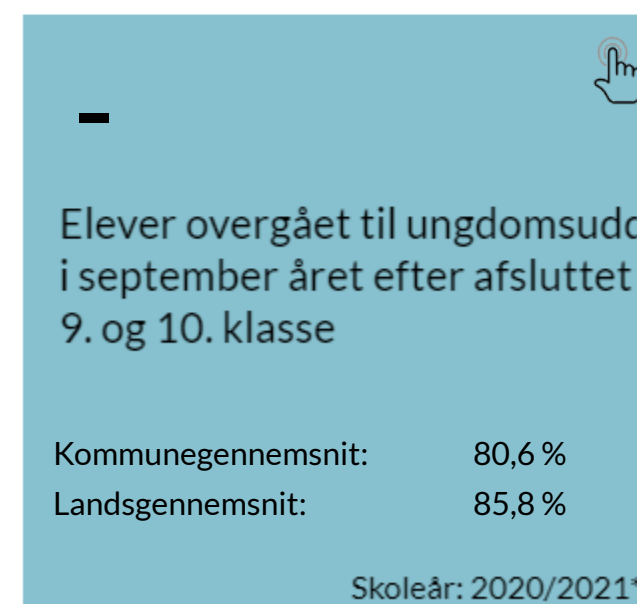

Overblik: Vejrumbro Fri (P) i Viborg kommune

På denne side ses forskellige nøgletal der er afgrænset til data fra det senest tilgængelige skoleår.
Klik på et nøgletal for at se skolens udvikling.

[Se data på kommuneniveau](#)

*Skoleåret dækker det skoleår, hvor eleverne er afgået fra grundskolen