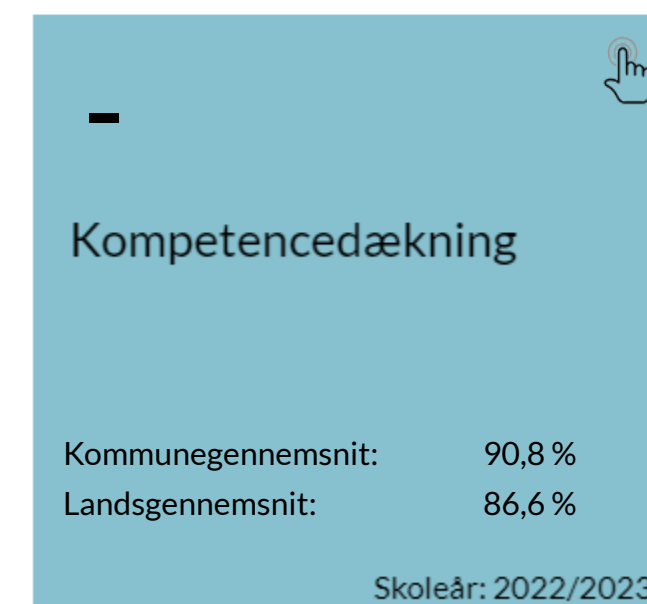

Overblik: Vejrumbro Fri (P) i Viborg kommune

På denne side ses forskellige nøgletal der er afgrænset til data fra det senest tilgængelige skoleår.
Klik på et nøgletal for at se skolens udvikling.

[Se data på kommuneniveau](#)

*Skoleåret dækker det skoleår, hvor eleverne er afgået fra grundskolen